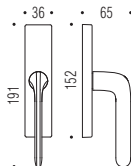

Mo su cartone / Charcoal, grease pencil, oil on cardboard, 181 x 121 cm.

ROBOQUATTROS

COLOMBO DESIGN

ROBOQUATTROS

ID 51 Design:
Colombo Design

OL
Oroplus

VL
Vintage

CR
Cromo
Chrome

ID 52 DK0/SM

ID 52 DK Z

OL - CR - CM - VL - VM - NM

OL - CR - CM - VL - VM - NM

OL - CR - CM - VL - VM - NM

OL - CR - CM - VL - VM - NM

CR - CM - VM

CR - CM