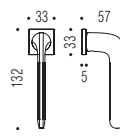

Mo su cartone / Charcoal, grease pencil, oil on cardboard, 181 x 121 cm.

ROBOQUATTROS

COLOMBO DESIGN

ROBOQUATTROS

ID 51 Design:
Colombo Design

OL
Oroplus

VL
Vintage

CR
Cromo
Chrome

ID 52 DK0/SM

ID 52 DK Z

OL - CR - CM - VL - VM - NM

OL - CR - CM - VL - VM - NM

OL - CR - CM - VL - VM - NM

OL - CR - CM - VL - VM - NM

CR - CM - VM

CR - CM