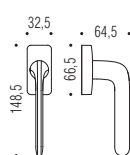

Mo su cartone / Charcoal, grease pencil, oil on cardboard, 181 x 121 cm.

ROBOQUATTROS

COLOMBO DESIGN

ROBOQUATTROS

ID 51 Design:
Colombo Design

OL
Oroplus

VL
Vintage

CR
Cromo
Chrome

ID 52 DK0/SM

ID 52 DK Z

OL - CR - CM - VL - VM - NM

OL - CR - CM - VL - VM - NM

OL - CR - CM - VL - VM - NM

OL - CR - CM - VL - VM - NM

CR - CM - VM

CR - CM